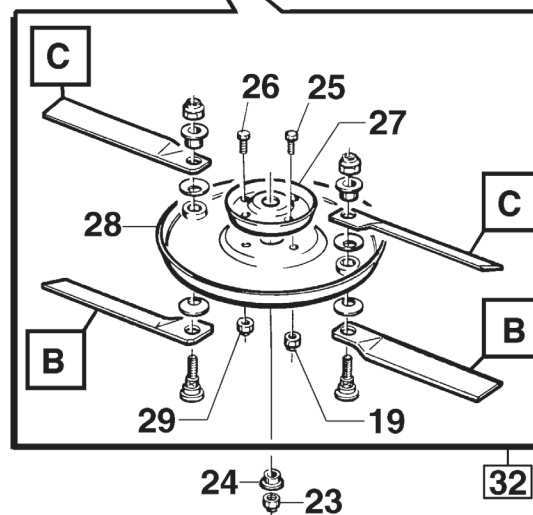

DA MATRICOLA - FROM MACHINE No.
DÈS LE N° DE SÉRIE - AB SERIENNUMMER

04318709

Pos.	CODICE / CODE
01	95006000001
02	00111800004
03	95006000002
04	95599130000
05	PC95006000005
06	00111400007
07	00111450005
08	95139100001
09	PV95023000004
10	00111300002
11	00111000035
12	95122100000
13	00777202200
14	00111960002
15	00111000174
16	00111300063
17	00111970082
18	00111250002
19	00111000080
20	95006600001
21	95006700002
22	95006700003
23	00111250001
24	95023000001
25	00111350020
26	00111000093
27	PC95006700001
28	95006500000
29	00111000071
30	00555000029
31	95006600000
32	95006700000
33	95599220000

Tav. **03**

PG 112

Cod. 00555991811