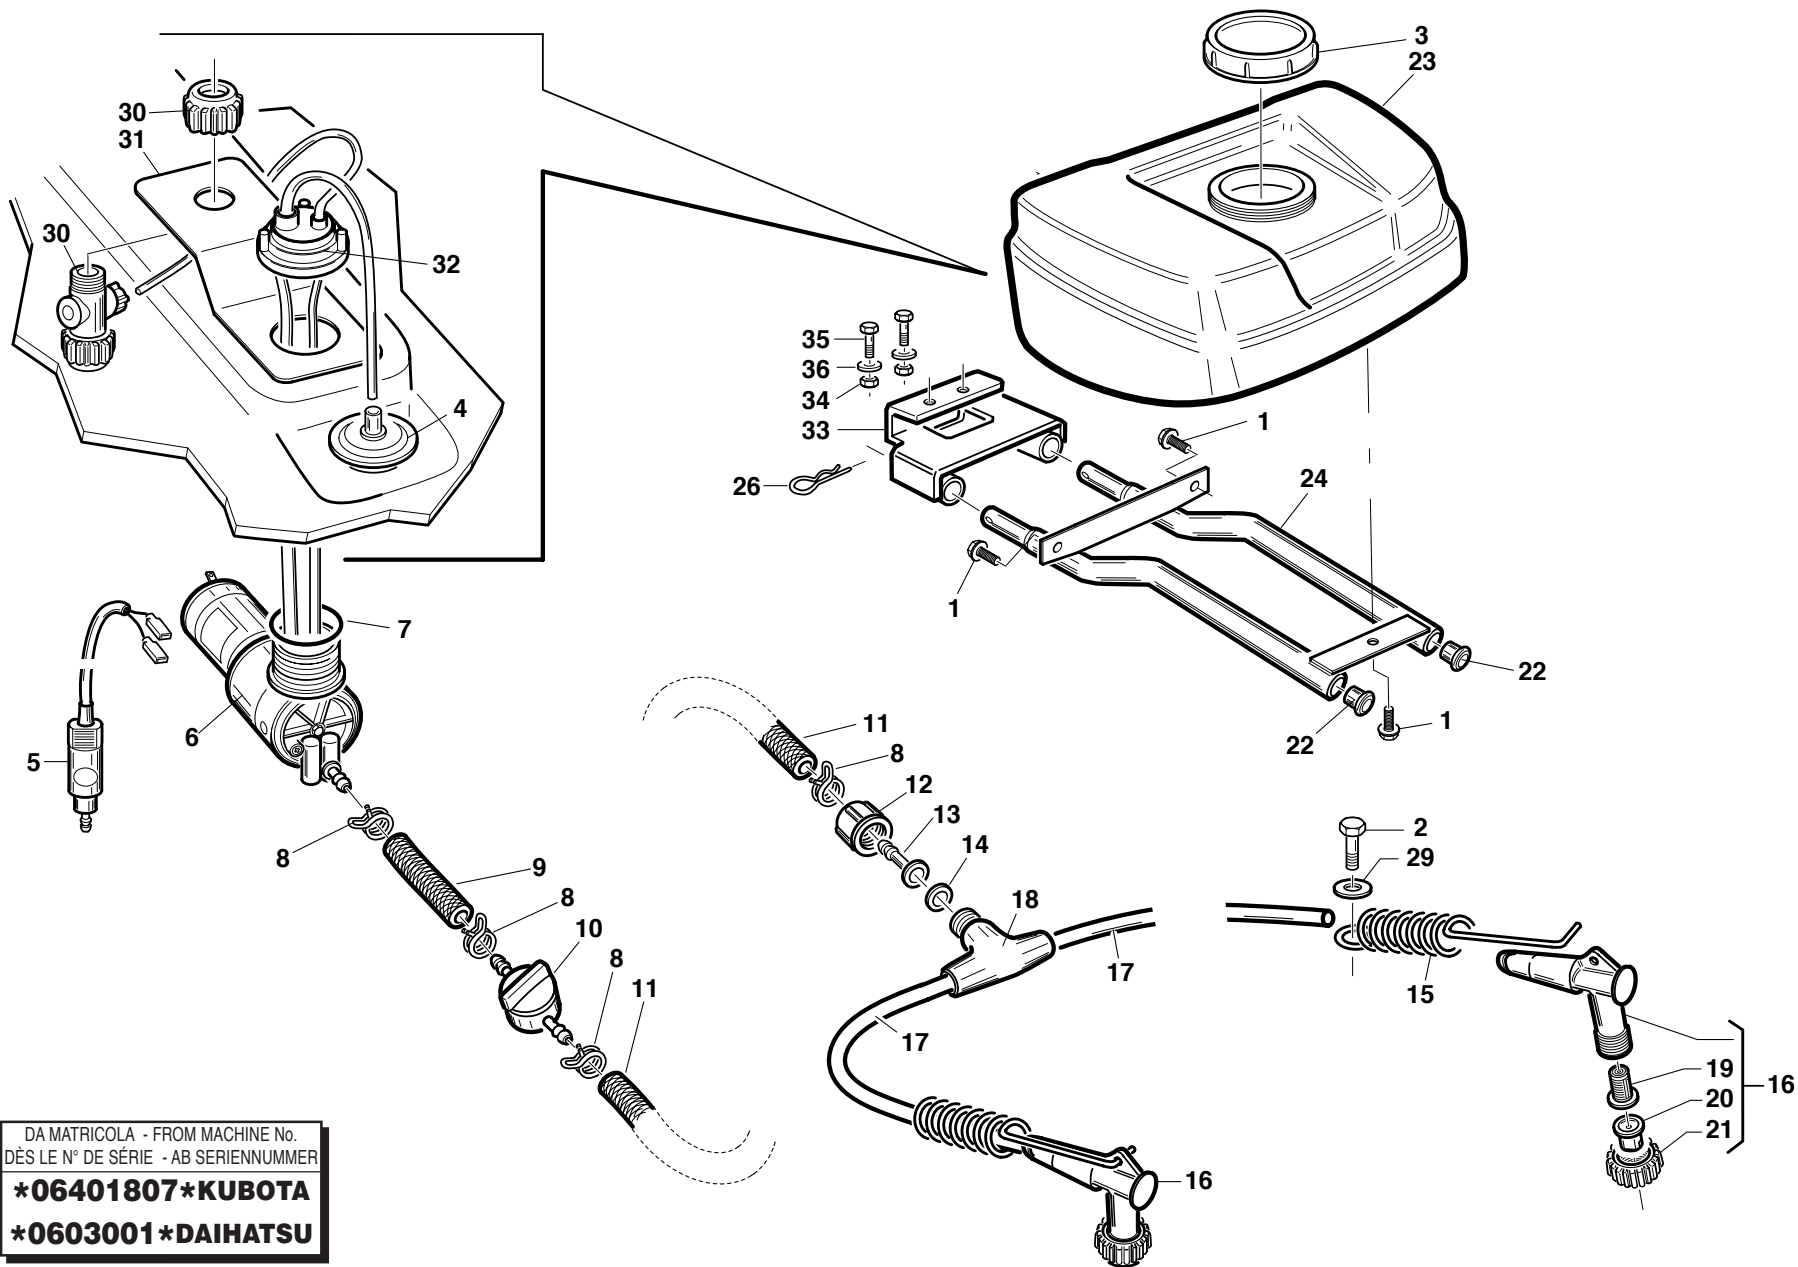

DA MATRICOLA - FROM MACHINE No.
DÈS LE N° DE SÈRIE - AB SERIENNUMMER

*06401807*KUBOTA
*0603001*DAIHATSU

Pos.	CODICE / CODE
01	00111000059
02	00111000081
03	00111970173
04	00111970174
05	00777800110
06	00777801600
07	00777230016
08	00111810015
09	95115000004
10	00111970105
11	95115000005
12	00111970107
13	00111990065
14	00777230015
15	95115000006
16	00111970164
17	95167000001
18	00111970163
19	00111970103
20	00111970102
21	00111970108
22	00111970093
23	95167000002
24	95167100000
26	00111000175
29	00111000132
30	00111970100
31	95167000003
32	00111990062
33	95167120000
34	00111000080
35	00111350034
36	00111000015

Tav. **08/1**

KIT NEBULIZZATORE

Cod. 00555991824