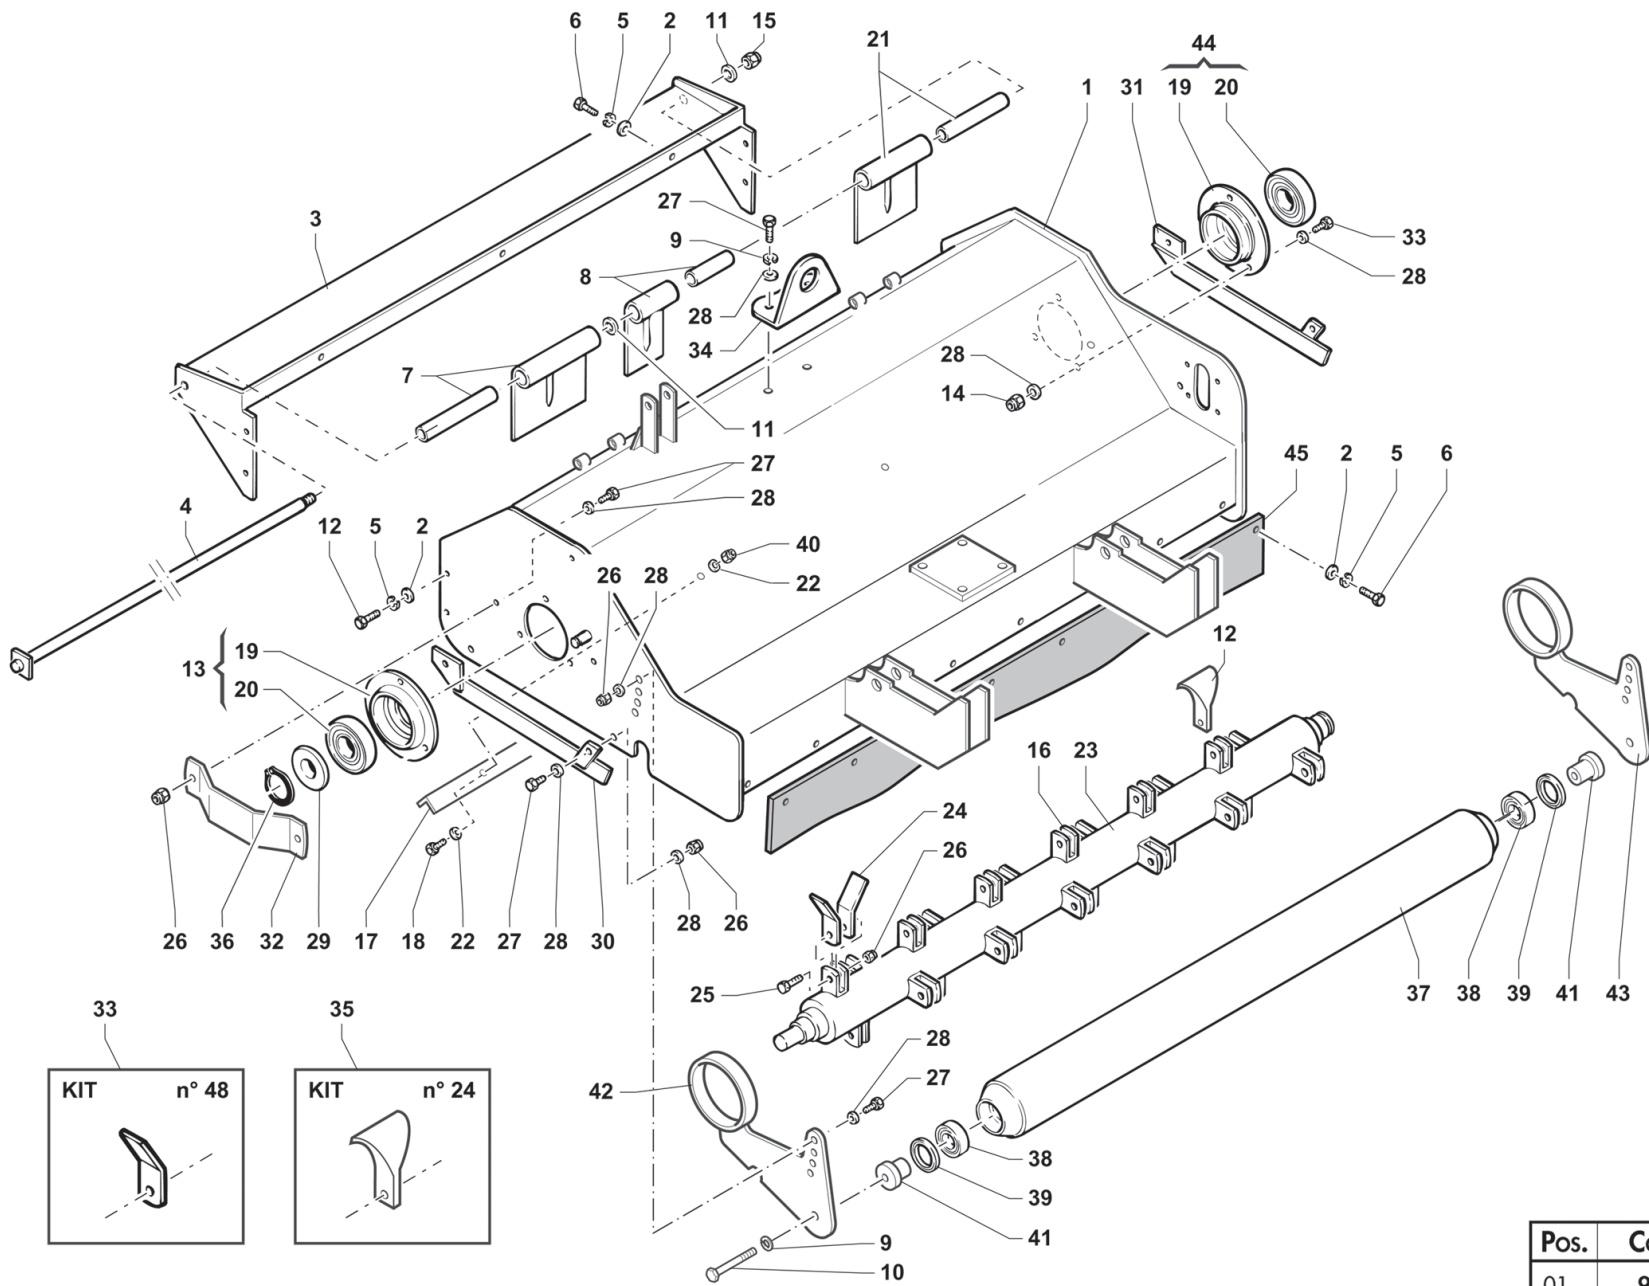

Pos.	CODICE / CODE
04	95181100006
05	00111000179
06	00111000093
07	95181100007
08	95181100008
09	00111000165
10	00111000103
11	00111500024
12	95181100002
13	95181100024
14	00111250004
15	00111250011
16	95181100009
17	95181100010
18	00111300008
19	95181100011
20	00777100050
21	95181100012
22	00111000041
23	95181100013
24	95181100003
25	00111300072
26	00111250023
27	00111000076
28	00111500013
29	95181100014
30	95181100015
31	95181100016
32	95181100017
33	95181101300
34	95181100018
35	95181101400
36	00111650025
37	95181100019
38	00777100049
39	00777250023
40	00111000071
41	95181100021
42	95181100020
43	95181100022
44	95181100023
45	95181100040

Pos.	CODICE / CODE
01	95181101100
02	00111500022
03	95181100005

Tav. 10 TRINCIA Cod. 00555991815