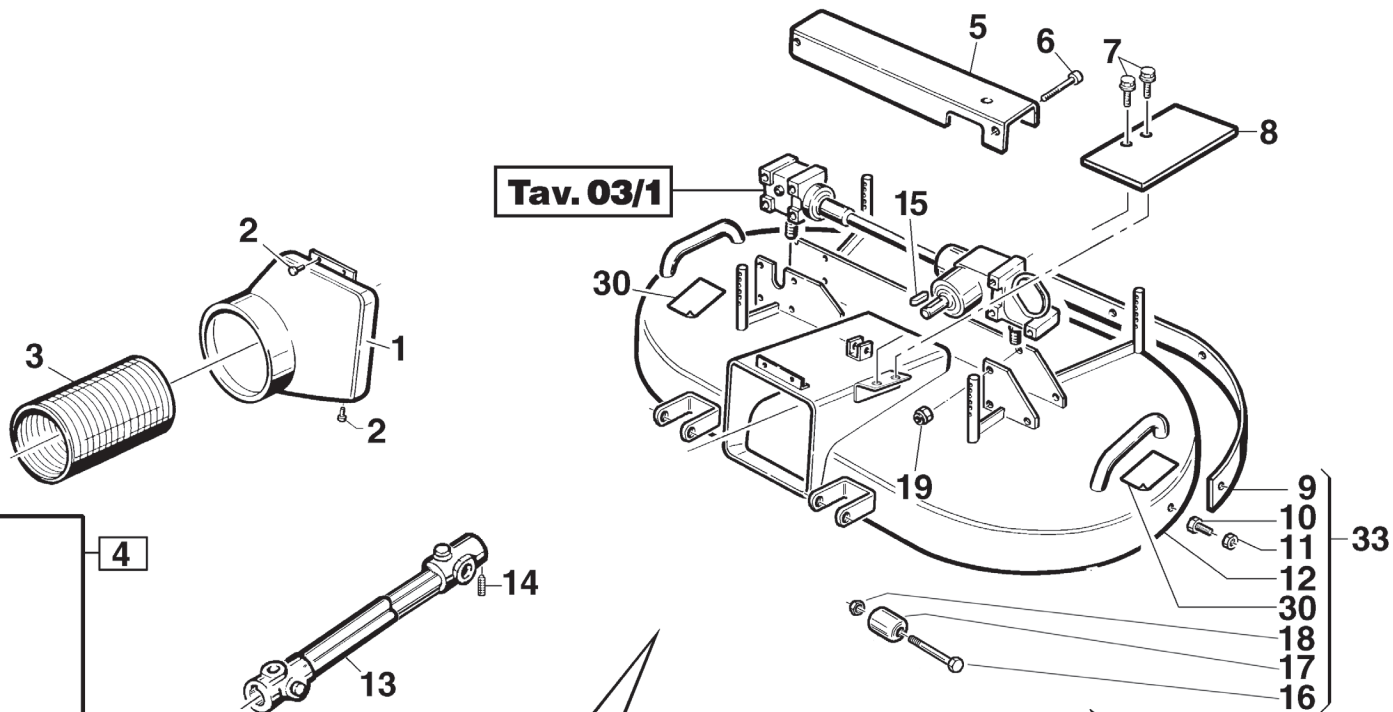

DA MATRICOLA - FROM MACHINE No.
DÈS LE N° DE SÉRIE - AB SERIENNUMMER

04318709

Pos.	CODICE / CODE
01	95006000001
02	00111800004
03	95006000002
04	95599130000
05	PC95006000005
06	00111400007
07	00111450005
08	95139100001
09	PV95023000004
10	00111300002
11	00111000035
12	95122100000
13	00777202200
14	00111960002
15	00111000174
16	00111300063
17	00111970082
18	00111250002
19	00111000080
20	95006600001
21	95006700002
22	95006700003
23	00111250001
24	95023000001
25	00111350020
26	00111000093
27	PC95006700001
28	95006500000
29	00111000071
30	00555000029
31	95006600000
32	95006700000
33	95599220000

Tav. **03**

PG 112

Cod. 00555991811