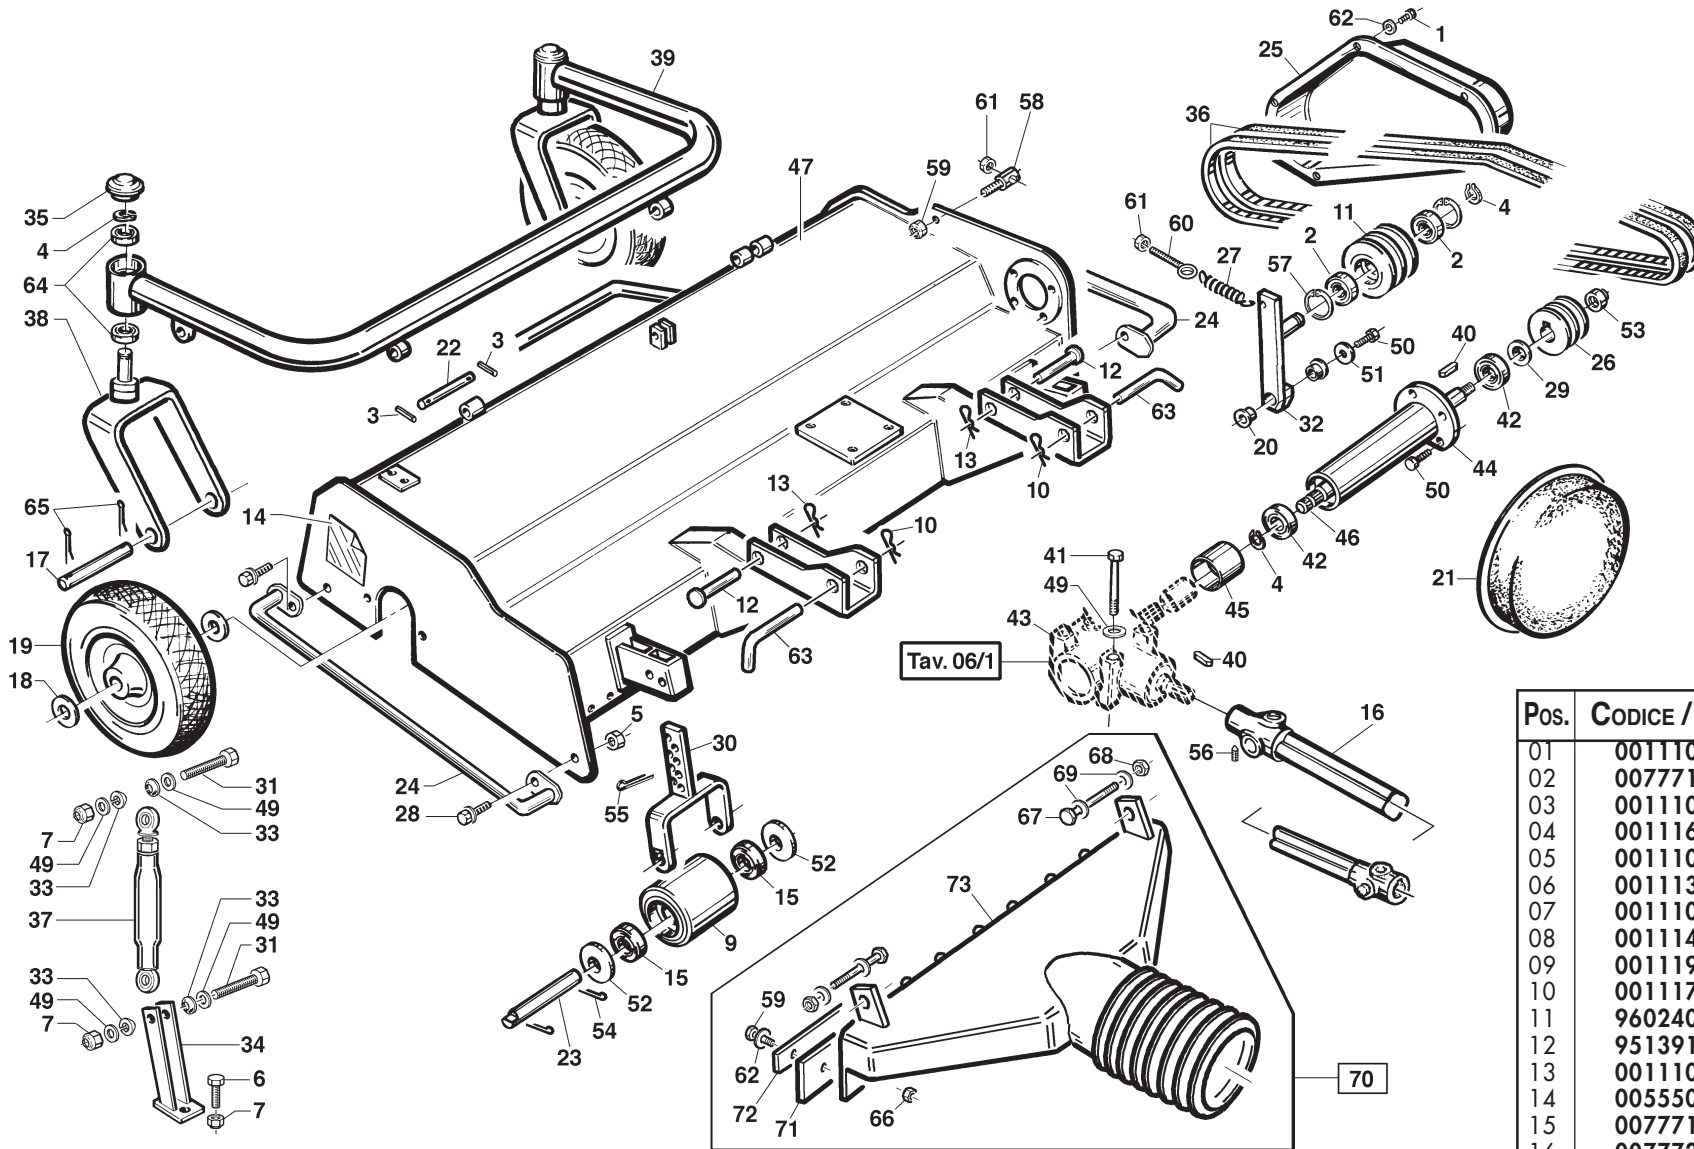

DA MATRICOLA - FROM MACHINE No.
DÈS LE N° DE SÈRIE - AB SERIENNUMMER

04318709

Tav. 06

PG / SR

Cod. 00555991812