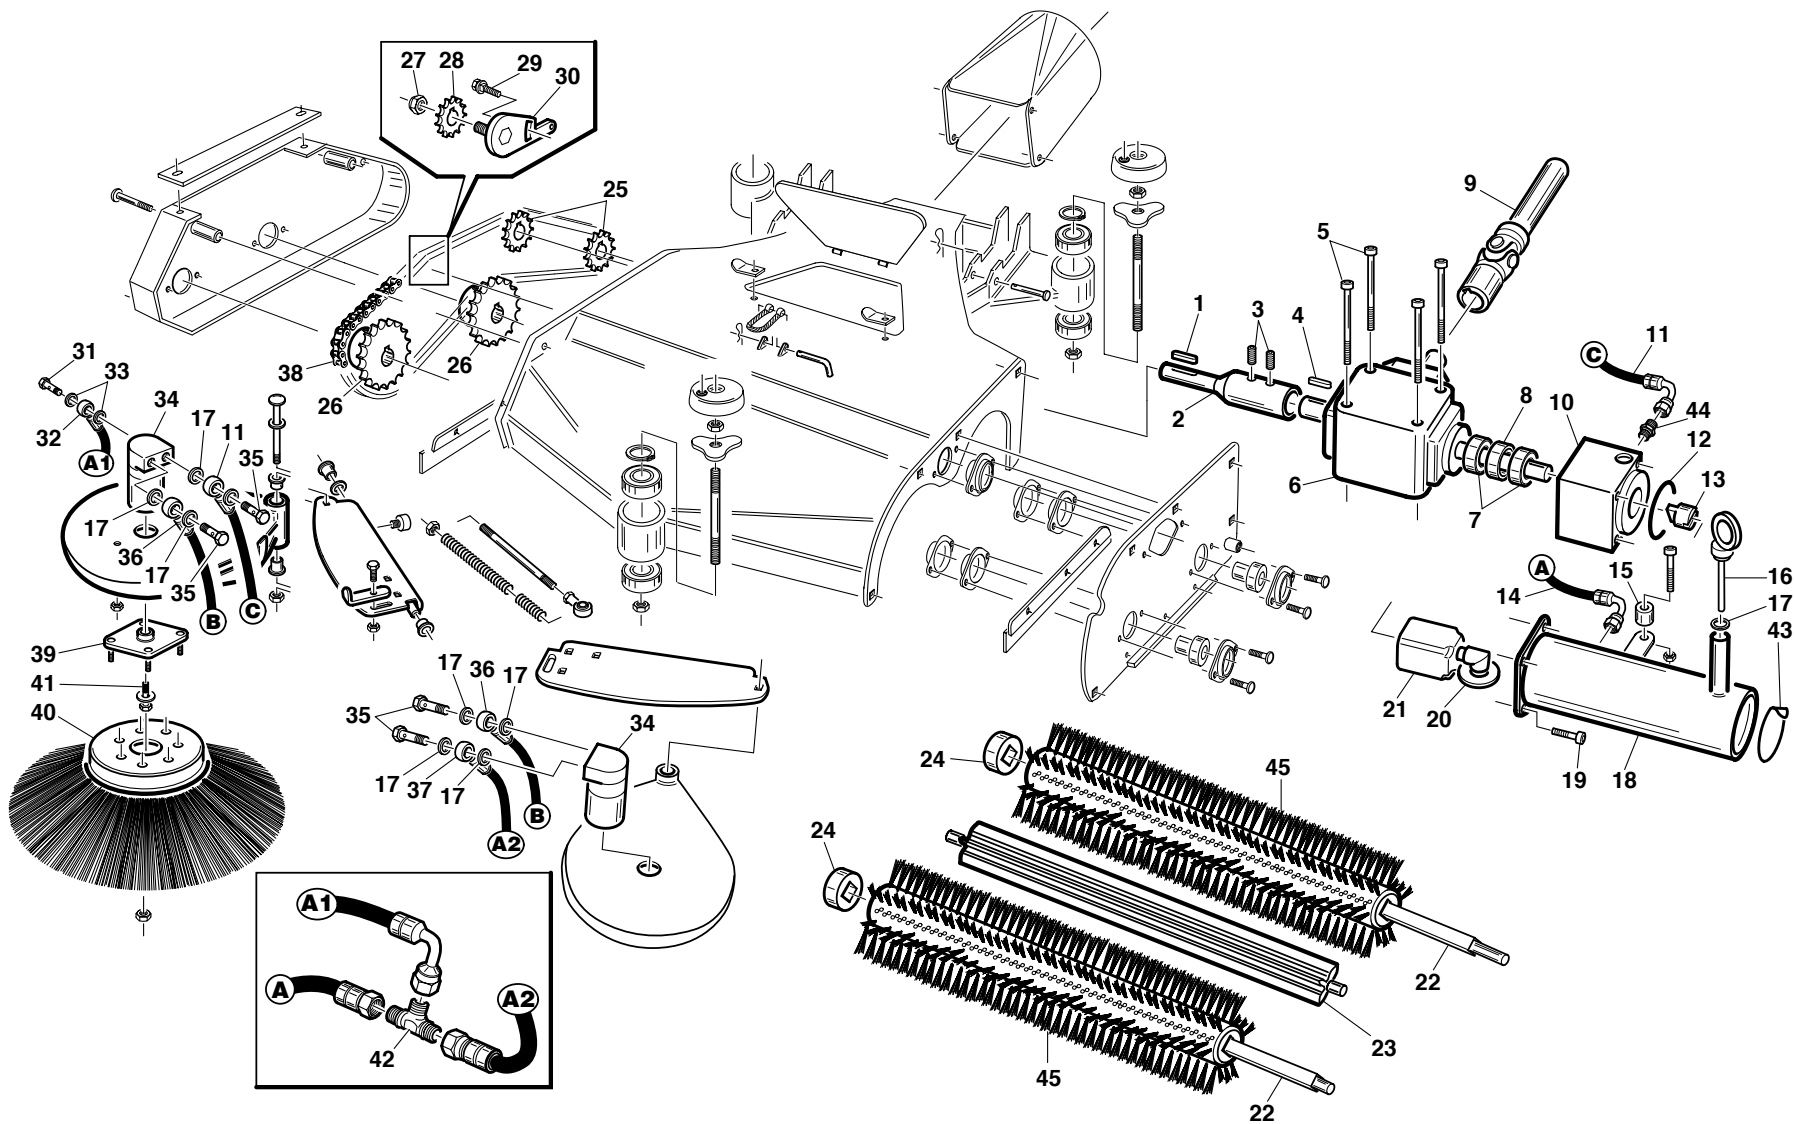

PIATTO 150 SM - 11 PIATTO 150 SM
CUTTING DECK 150 SM
PLATEAU DE COUPE 150 SM
MÄHWERK 150 SM

PIATTO 150 SM - 11/1 PIATTO 150 SM
CUTTING DECK 150 SM
PLATEAU DE COUPE 150 SM
MÄHWERK 150 SM

Pos.	CODICE / CODE
01	95163101000
02	95073000020
03	95073000019
04	00111000175
05	95147000001
06	95073000050
07	95073000054
08	95073000055
09	95073000060
10	00777100006
11	00111000057
12	95163101100
13	95163100002
14	00111000080
15	95163100001
16	00111970167
17	95073000012
18	00111340003
19	00777100030
20	95073000007
21	95163100011
22	95163100017
23	95163100013
24	95163100022
25	95163100019
26	95163100021
27	95163100020
28	95599000019
29	95163100018
30	95163100026
31	00777200007
32	95163100024
33	95163100023
34	95163100028
35	95163100025
36	00111340001
37	95073000056
38	95163101200
39	00111750004
40	95162000012
41	00555200075
42	00555200076
43	00555200074
44	95125000009
45	95073000013
46	95163000002
47	95163000001