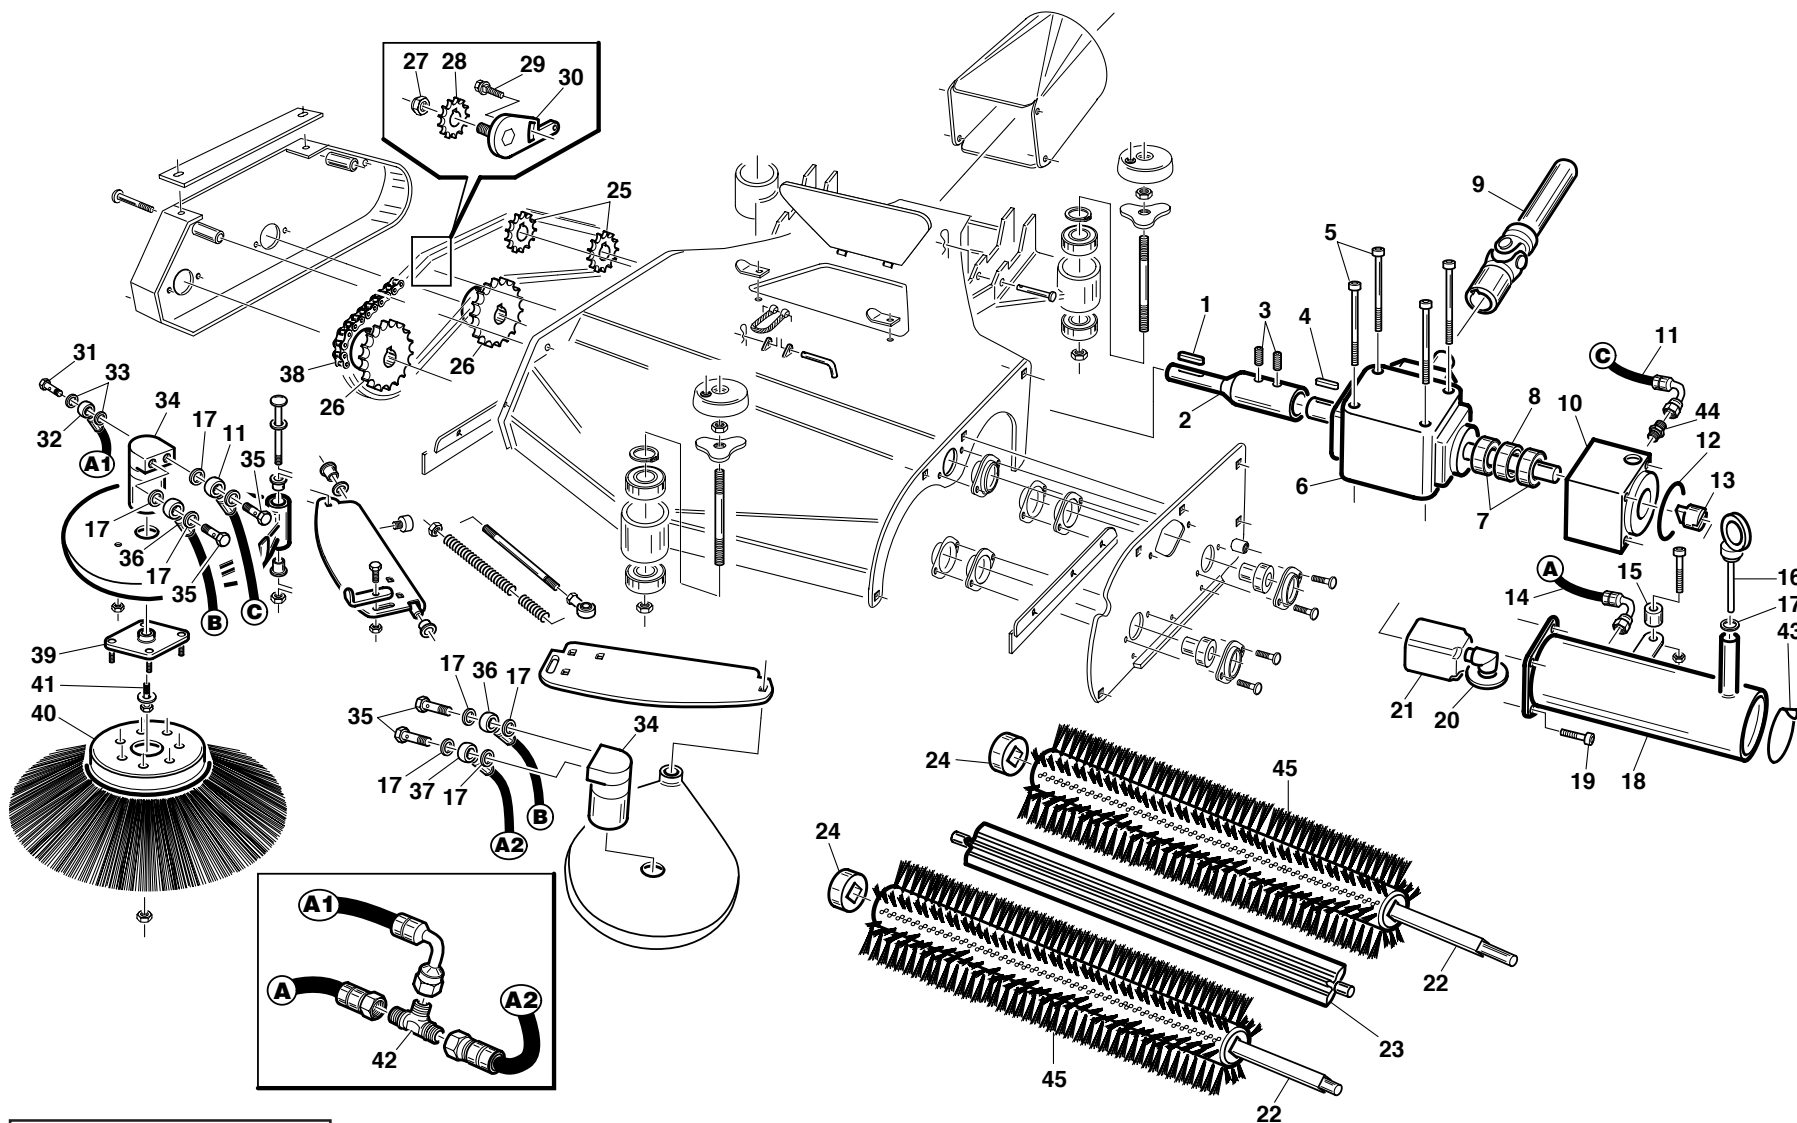

DA MATRICOLA - FROM MACHINE No.
DÈS LE N° DE SÉRIE - AB SERIENNUMMER

04318709

Tav. 01/1

HYDRAULIC SWEEPER

Cod. 00555991814

Pos.	CODICE / CODE
01	95163100010
02	95073000053
03	00111960001
04	00111900017
05	00111340001
06	00777305000
07	00777100035
08	95163100009
09	00777202300
10	95163100003
11	95163100008
12	00777230017
13	95163100007
14	95163100006
15	95163100004
16	95163100032
17	00777600003
18	95163100005
19	00111400002
20	95599000015
21	95599000013
22	95073000017
23	95073000016
24	95073000036
25	95073000034
26	95073000035
27	00111250003
28	95073370000
29	00111340004
30	95073360000
31	00777600026
32	95163100029
33	00777600045
34	95599000017
35	00777600042
36	95163100030
37	95163100014
38	00777400012
39	95163100012
40	00777660005
41	00111450009
42	95163100027
43	00555200147
44	95163100031
45	00777660003