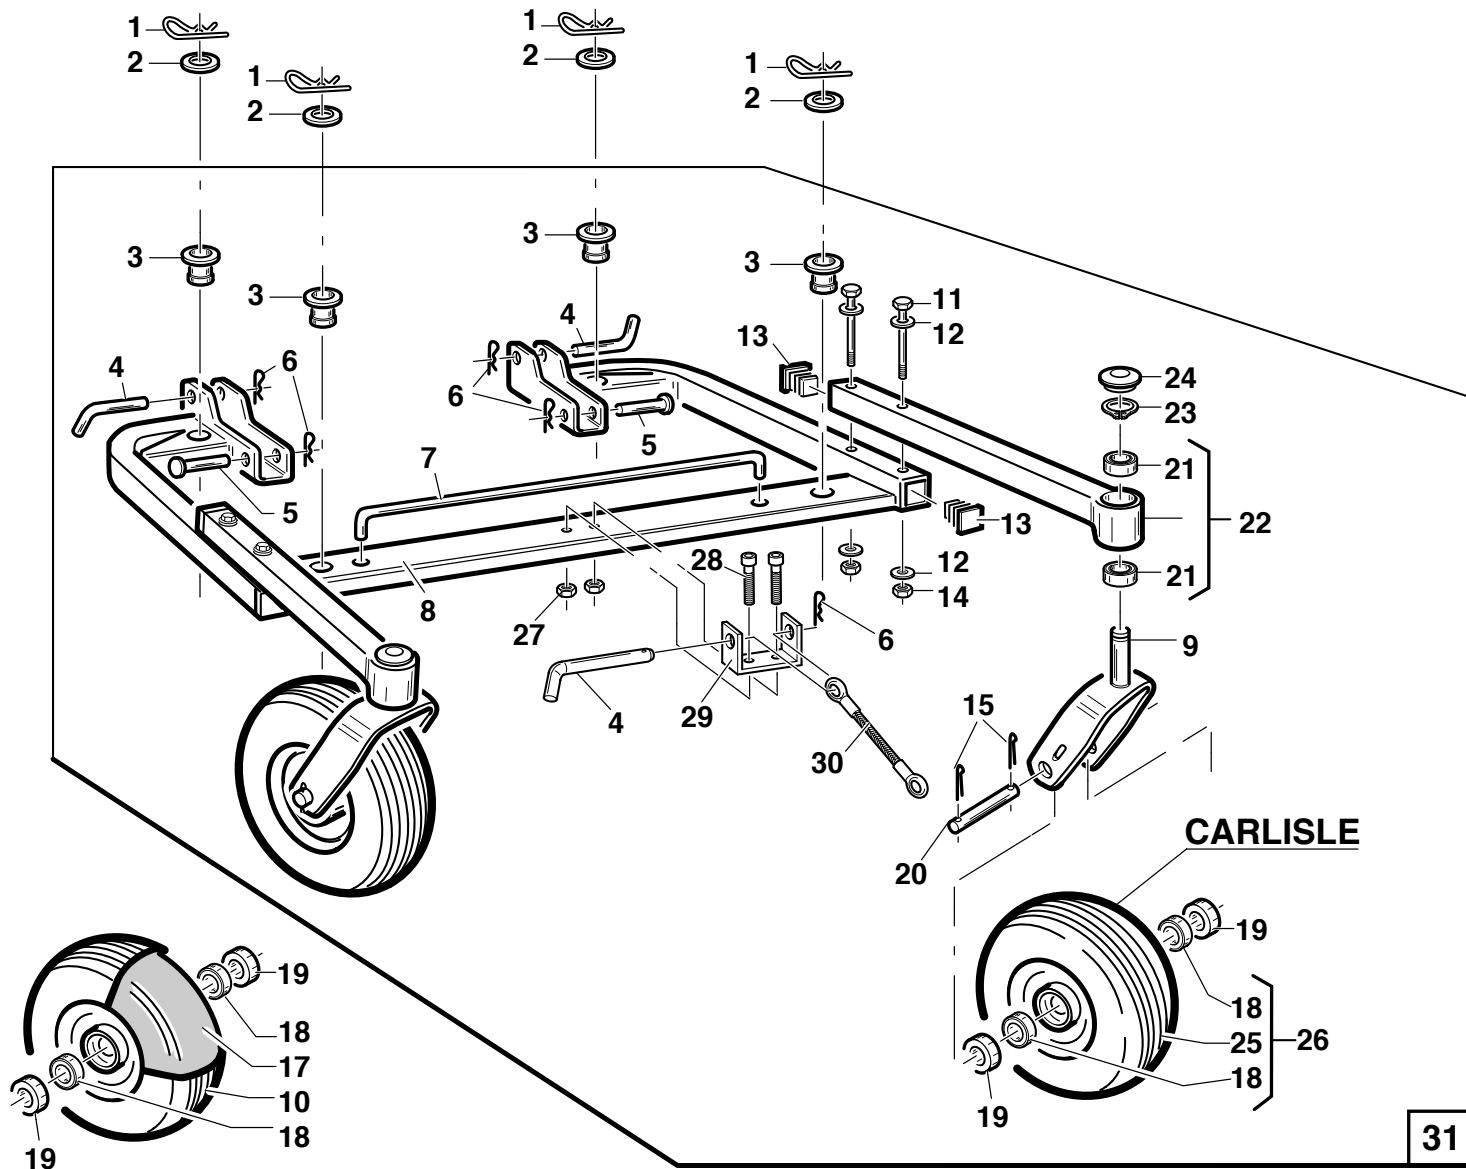

DA MATRICOLA - FROM MACHINE No.
DÈS LE N° DE SÉRIE - AB SERIENNUMMER

****04318709****

Tav. 01/1

HYDRAULIC SWEEPER

Cod. 00555991814

Pos.	CODICE / CODE
01	95163100010
02	95073000053
03	00111960001
04	00111900017
05	00111340001
06	00777305000
07	00777100035
08	95163100009
09	00777202300
10	95163100003
11	95163100008
12	00777230017
13	95163100007
14	95163100006
15	95163100004
16	95163100032
17	00777600003
18	95163100005
19	00111400002
20	95599000015
21	95599000013
22	95073000017
23	95073000016
24	95073000036
25	95073000034
26	95073000035
27	00111250003
28	95073370000
29	00111340004
30	95073360000
31	00777600026
32	95163100029
33	00777600045
34	95599000017
35	00777600042
36	95163100030
37	95163100014
38	00777400012
39	95163100012
40	00777660005
41	00111450009
42	95163100027
43	00555200147
44	95163100031
45	00777660003