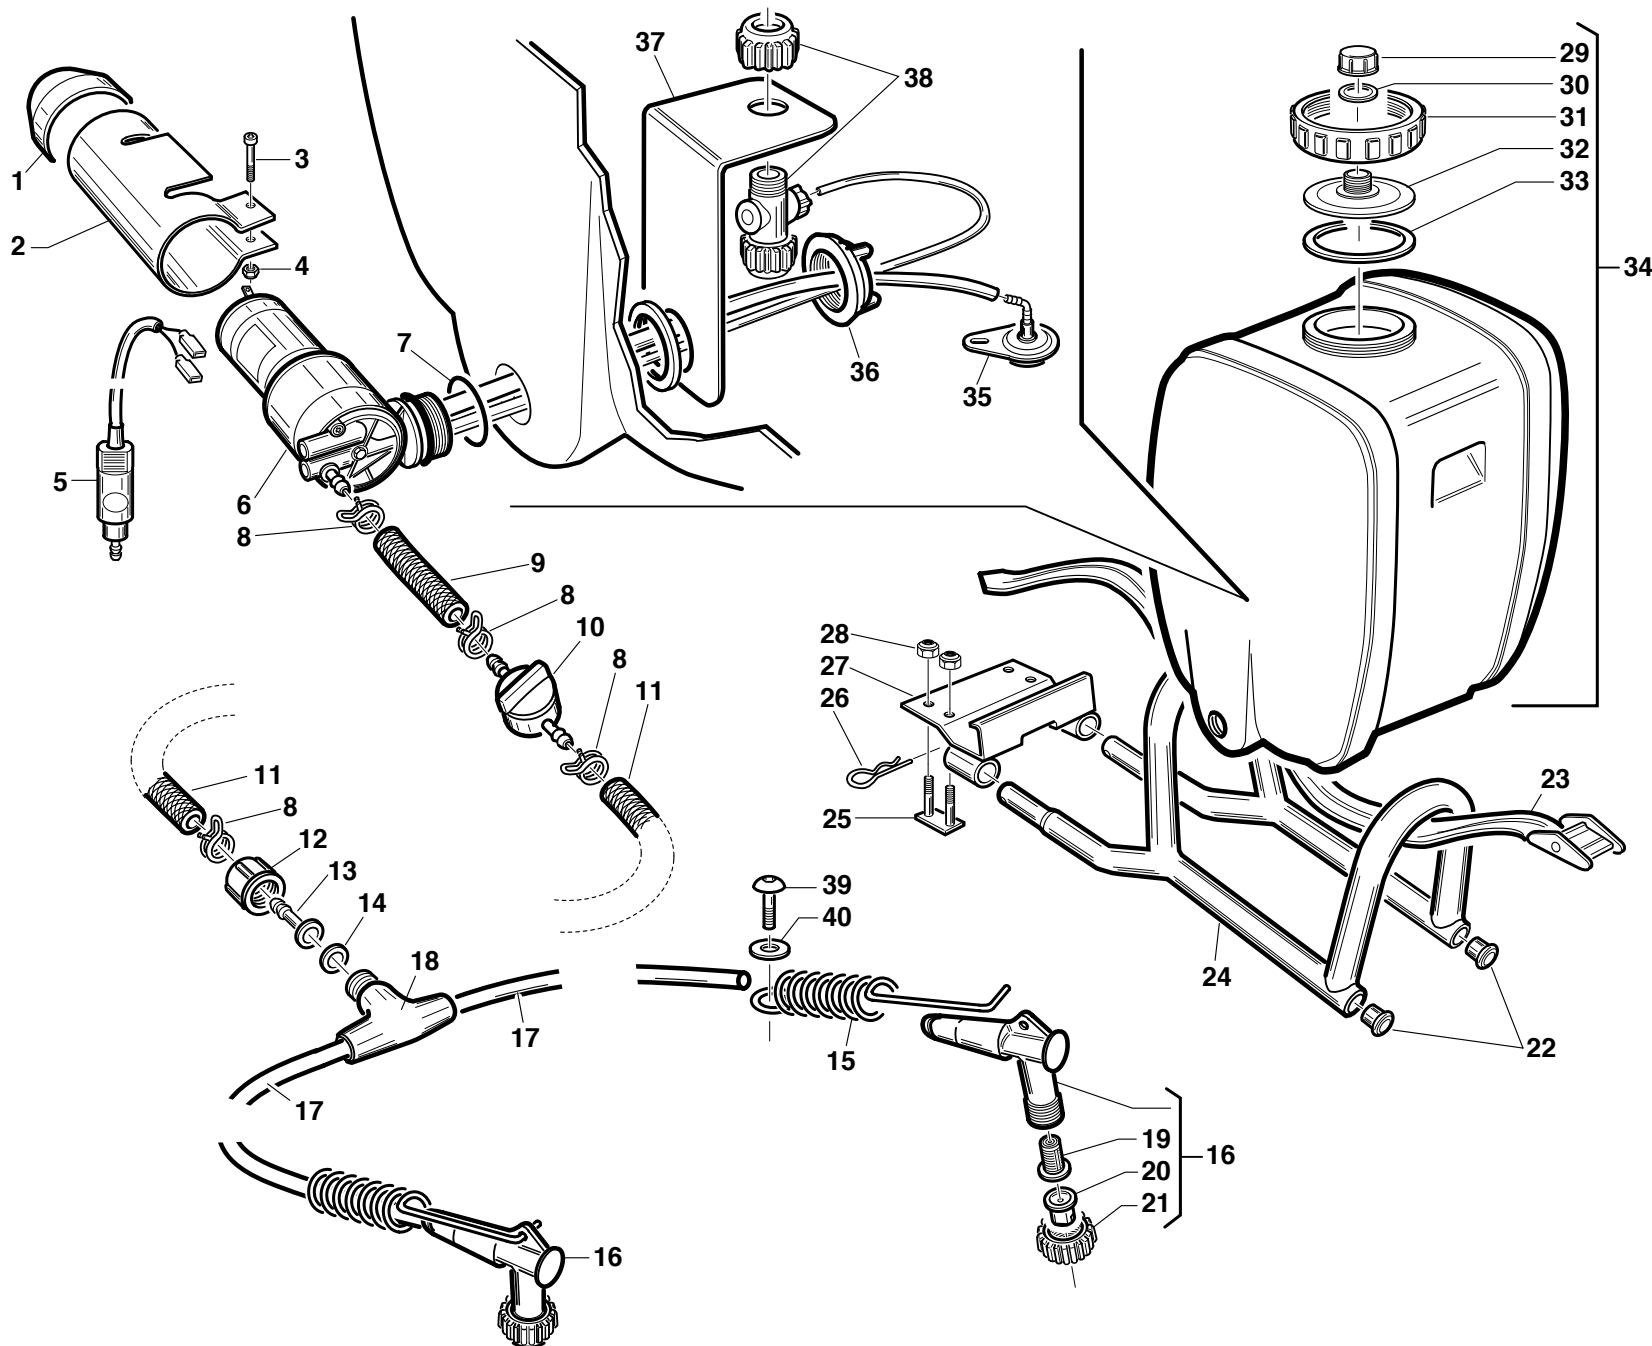

Tav. 07

SWEeper FILTER

Cod. 00555991807

Pos.	CODICE / CODE
01	00111970101
02	95115000002
03	00111400018
04	00111250010
05	00777800110
06	00777801600
07	00777230016
08	00111810015
09	95115000004
10	00111970105
11	95115000005
12	00111970107
13	00111990065
14	00777230015
15	95115000006
16	00111970164
17	95167000001
18	00111970163
19	00111970103
20	00111970102
21	00111970108
22	00111970093
23	00111990064
24	95115100000
25	95115120000
26	00111000175
27	95115110000
28	00111000071
29	00111970111
30	00111990067
31	00111970110
32	00111970109
33	00111990066
34	00111970106
35	00111970112
36	00111990062
37	95115000003
38	00111970100
39	00111450004
40	00111000132