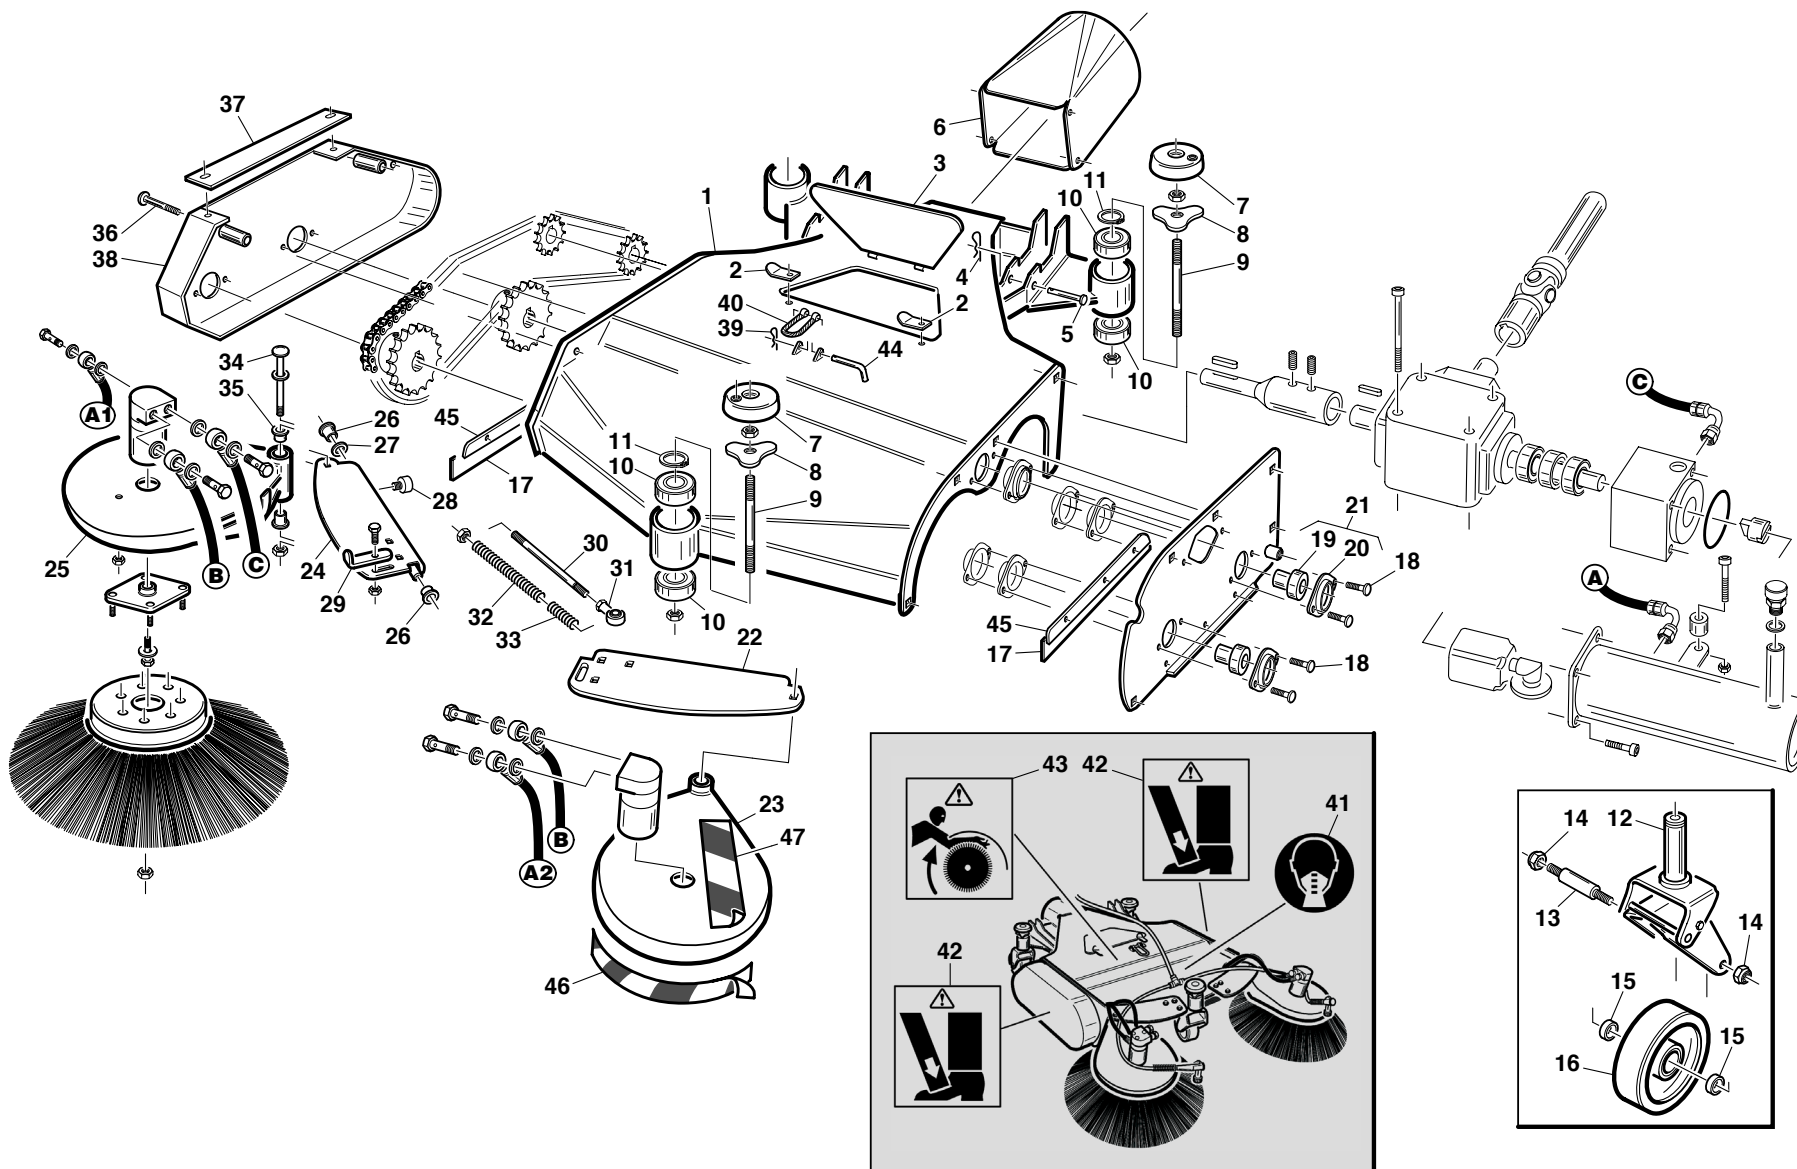

PIATTO 150 SM - 11 PIATTO 150 SM
CUTTING DECK 150 SM
PLATEAU DE COUPE 150 SM
MÄHWERK 150 SM

PIATTO 150 SM - 11/1 PIATTO 150 SM
CUTTING DECK 150 SM
PLATEAU DE COUPE 150 SM
MÄHWERK 150 SM

Pos.	CODICE / CODE
01	95163101000
02	95073000020
03	95073000019
04	00111000175
05	95147000001
06	95073000050
07	95073000054
08	95073000055
09	95073000060
10	00777100006
11	00111000057
12	95163101100
13	95163100002
14	00111000080
15	95163100001
16	00111970167
17	95073000012
18	00111340003
19	00777100030
20	95073000007
21	95163100011
22	95163100017
23	95163100013
24	95163100022
25	95163100019
26	95163100021
27	95163100020
28	95599000019
29	95163100018
30	95163100026
31	00777200007
32	95163100024
33	95163100023
34	95163100028
35	95163100025
36	00111340001
37	95073000056
38	95163101200
39	00111750004
40	95162000012
41	00555200075
42	00555200076
43	00555200074
44	95125000009
45	95073000013
46	95163000002
47	95163000001