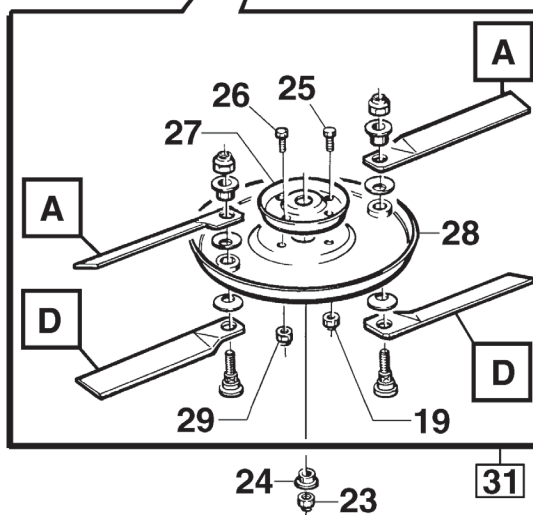

DA MATRICOLA - FROM MACHINE No.
DÈS LE N° DE SÉRIE - AB SERIENNUMMER

04318709

Pos.	CODICE / CODE
01	95006000001
02	00111800004
03	95006000002
04	95599130000
05	PC95006000005
06	00111400007
07	00111450005
08	95139100001
09	PV95023000004
10	00111300002
11	00111000035
12	95122100000
13	00777202200
14	00111960002
15	00111000174
16	00111300063
17	00111970082
18	00111250002
19	00111000080
20	95006600001
21	95006700002
22	95006700003
23	00111250001
24	95023000001
25	00111350020
26	00111000093
27	PC95006700001
28	95006500000
29	00111000071
30	00555000029
31	95006600000
32	95006700000
33	95599220000

Tav. **03**

PG 112

Cod. 00555991811