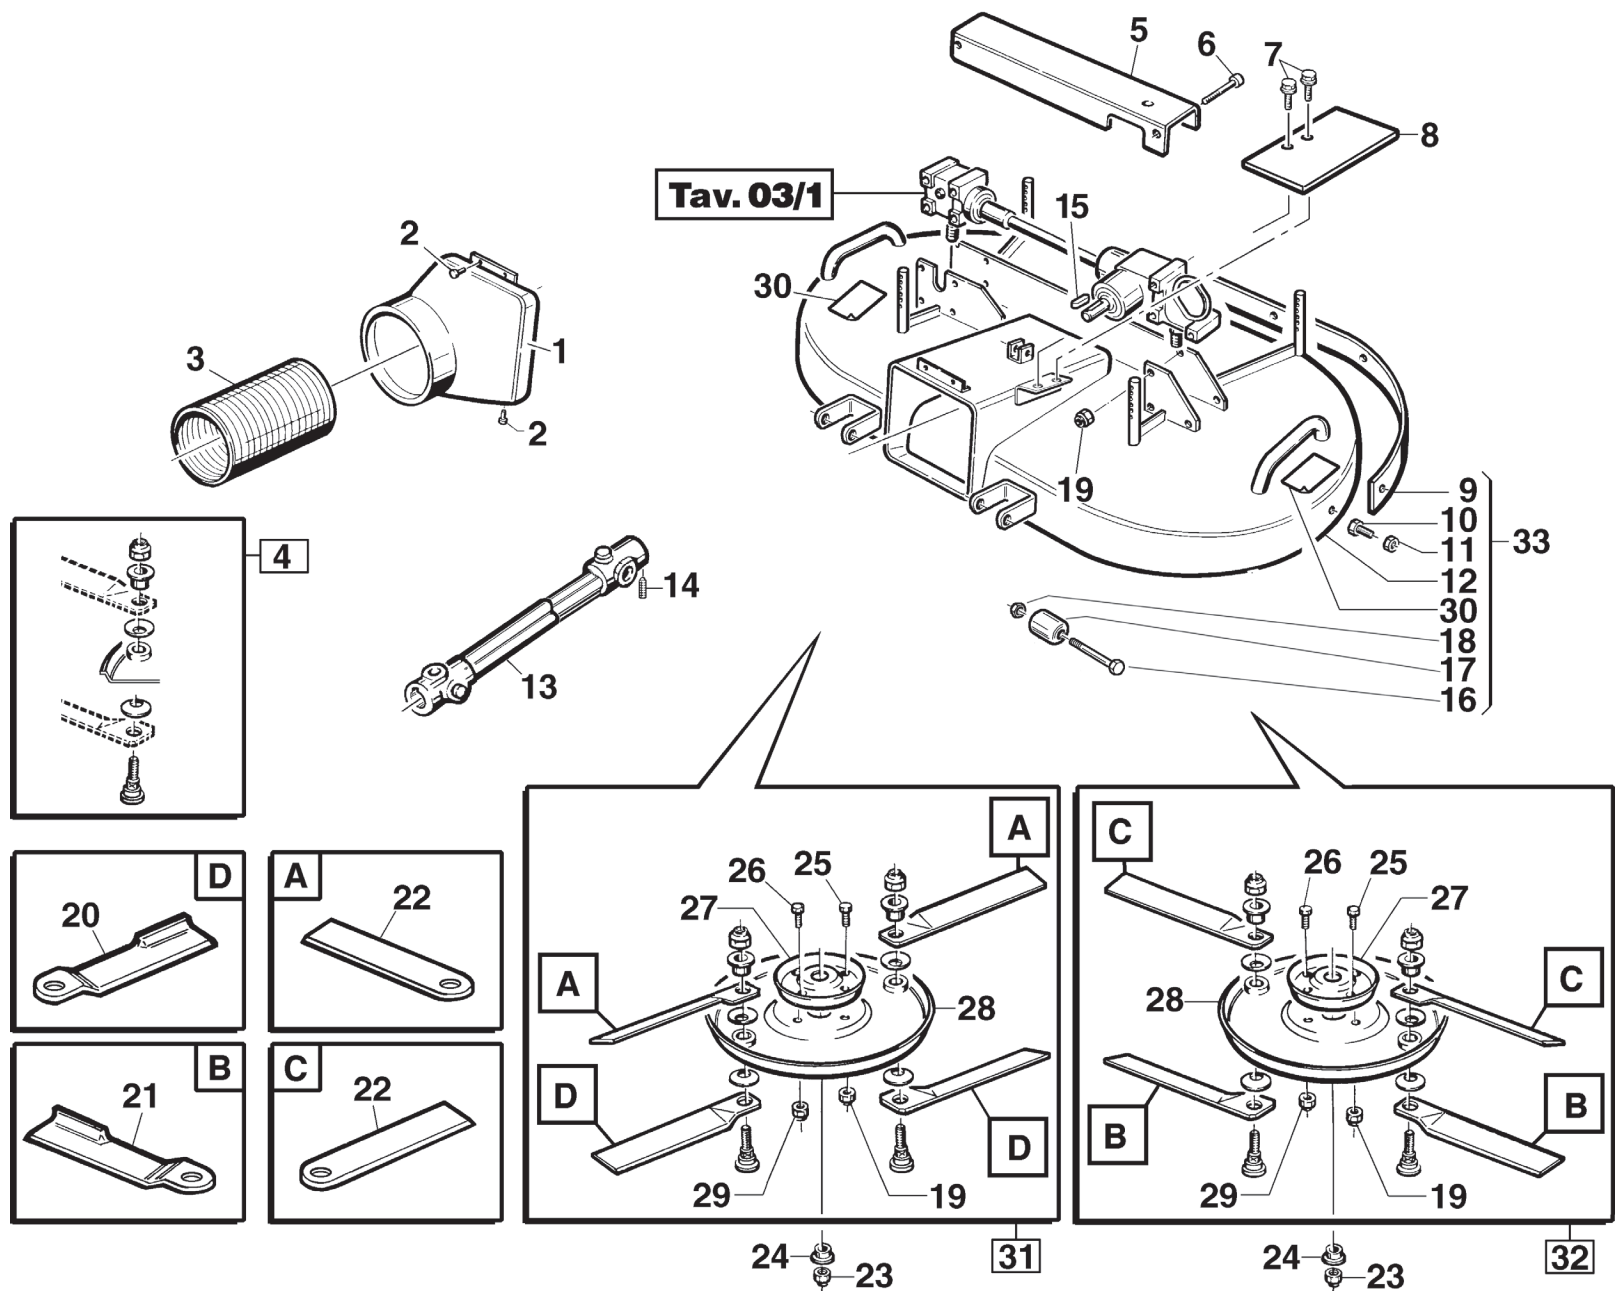

Pos.	CODICE / CODE
01	95006000001
02	00111800004
03	95006000002
04	95599130000
05	PC95006000005
06	00111400007
07	00111450005
08	95139100001
09	PV95023000004
10	00111300002
11	00111000035
12	95122100000
13	95599380000
14	00111960002
15	00111000174
16	00111300063
17	00111970082
18	00111250002
19	00111000080
20	95006600001
21	95006700002
22	95006700003
23	00111250001
24	95023000001
25	00111350020
26	00111000093
27	PC95006700001
28	95006500000
29	00111000071
30	00555000029
31	95006600000
32	95006700000
33	95599220000