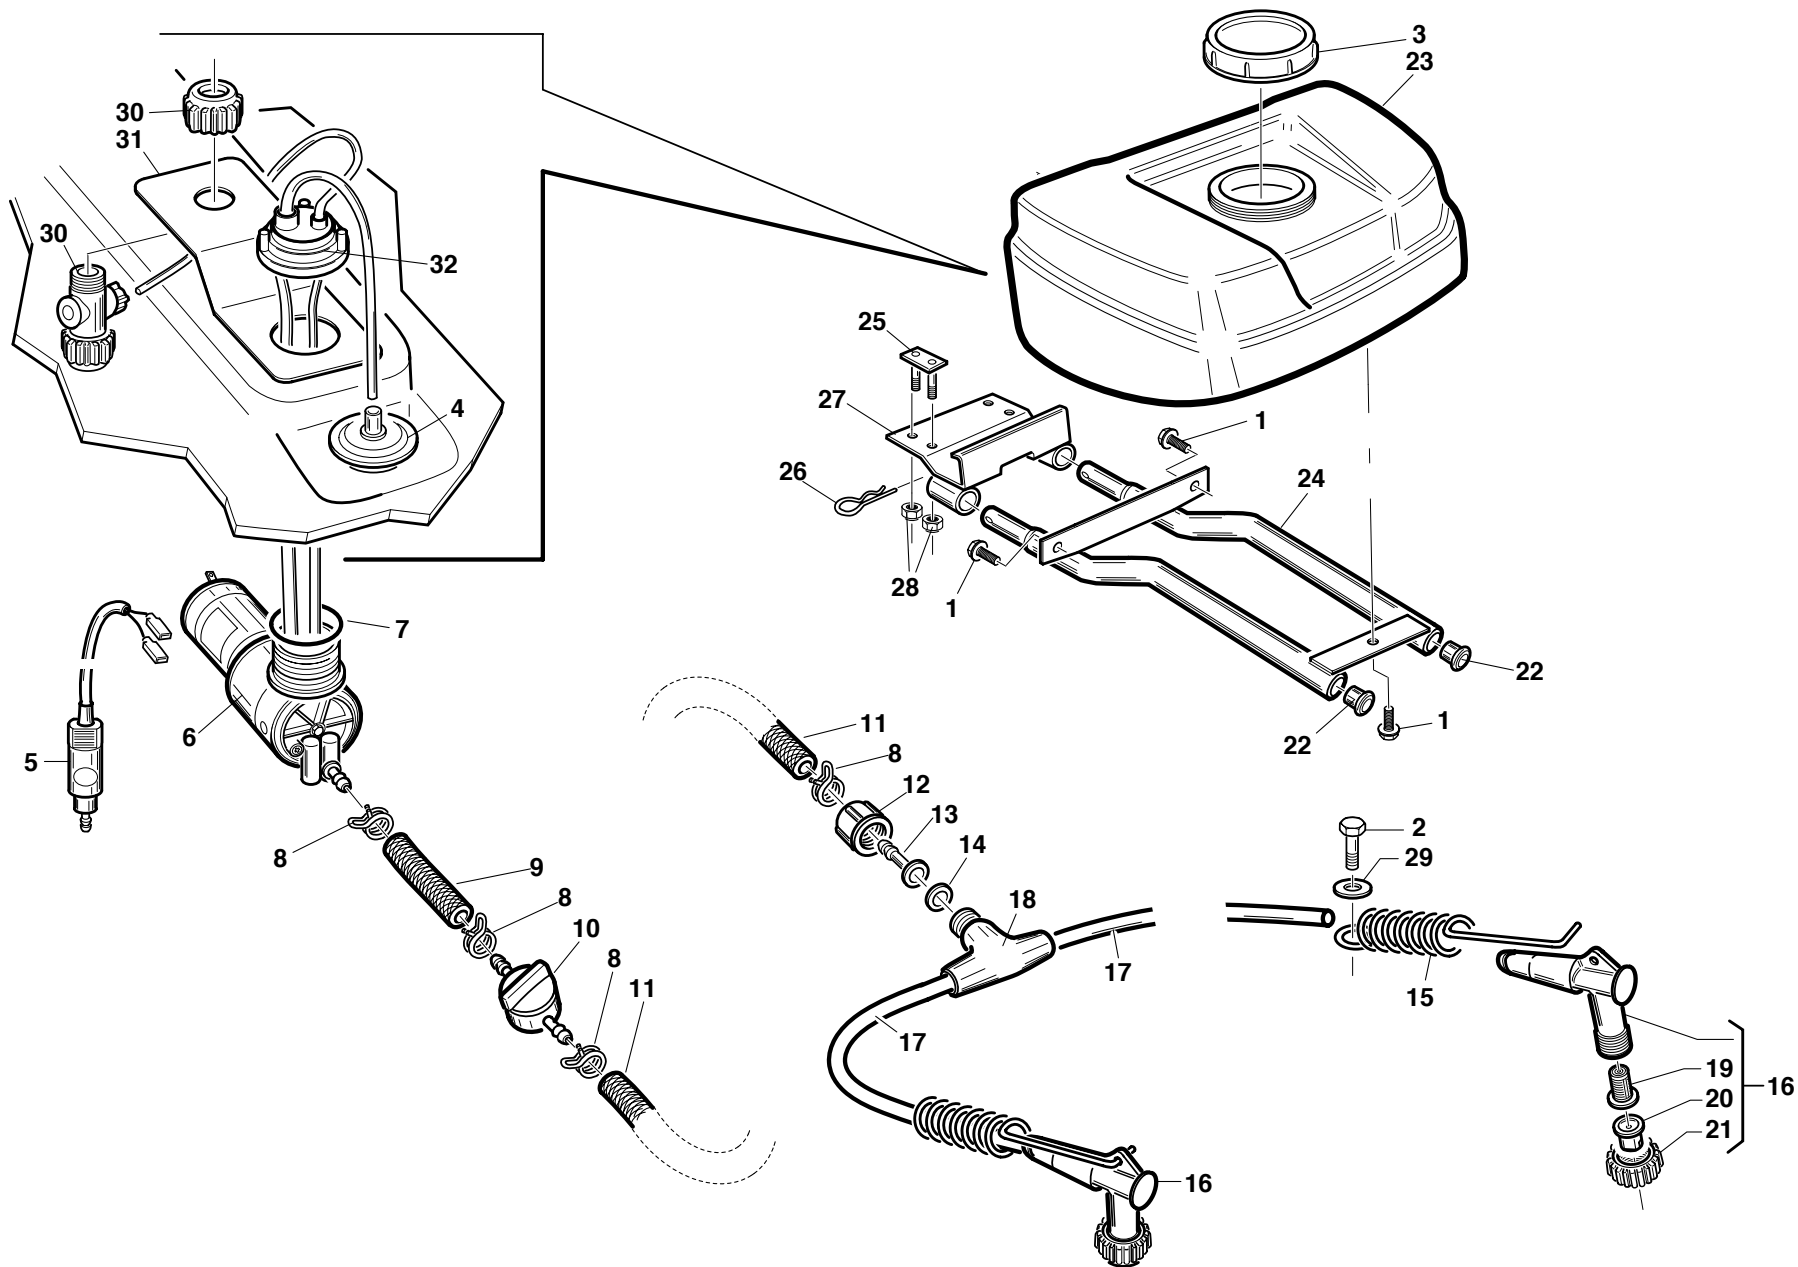

Tav. 07

SWEeper FILTER

Cod. 00555991807

Pos.	CODICE / CODE
01	00111970101
02	95115000002
03	00111400018
04	00111250010
05	00777800110
06	00777801600
07	00777230016
08	00111810015
09	95115000004
10	00111970105
11	95115000005
12	00111970107
13	00111990065
14	00777230015
15	95115000006
16	00111970164
17	95167000001
18	00111970163
19	00111970103
20	00111970102
21	00111970108
22	00111970093
23	00111990064
24	95115100000
25	95115120000
26	00111000175
27	95115110000
28	00111000071
29	00111970111
30	00111990067
31	00111970110
32	00111970109
33	00111990066
34	00111970106
35	00111970112
36	00111990062
37	95115000003
38	00111970100
39	00111450004
40	00111000132